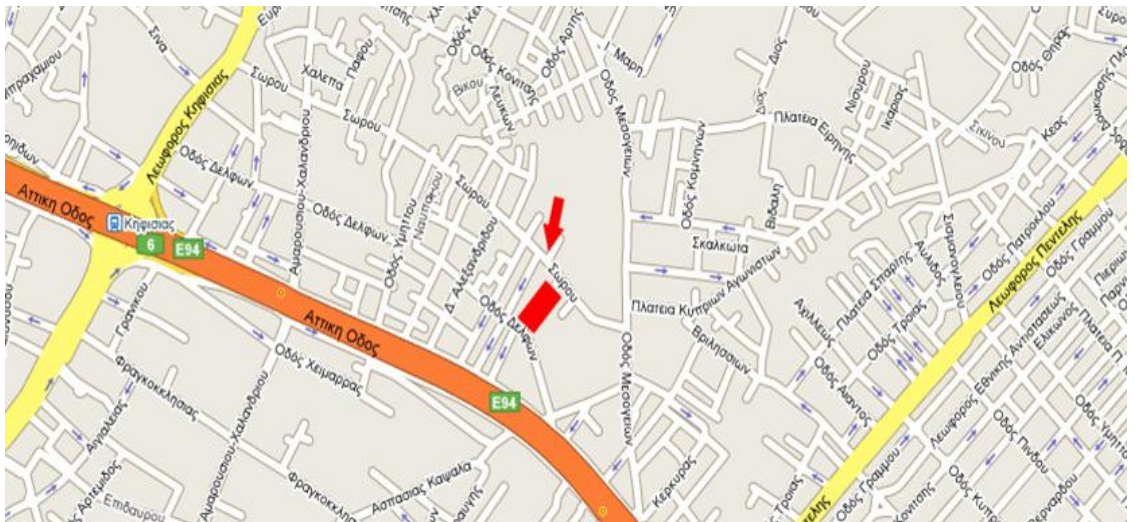

Πληροφορίες για τις εγγραφές: Κα Νίνα Ψιλάκη, 210 6199891

Γραμματεία Πληροφορίες:

ΜΗΤΡΟΠΟΛΙΤΙΚΟ ΚΟΛΛΕΓΙΟ

Σωρού 74, Μαρούσι 151 25
T: 210 6199891
F: 210 6199320
E: info@metropolitan.edu.gr

Πρόσβαση:

- ΗΣΑΠ: στάση ΜΑΡΟΥΣΙ και συνέχεια με το τοπικό λεωφορείο του Δήμου Αμαρουσίου 040. Η στάση «ΣΧΟΛΕΙΑ» είναι ακριβώς έξω από το ΜΗΤΡΟΠΟΛΙΤΙΚΟ ΚΟΛΛΕΓΙΟ.
- ΜΕΤΡΟ: στάση ΔΟΥΚΙΣΣΗΣ ΠΛΑΚΕΝΤΙΑΣ και συνέχεια με το λεωφορείο 411 με αφετηρία ακριβώς έξω από τον σταθμό του μετρό. Η στάση «ΣΧΟΛΕΙΑ» είναι ακριβώς έξω από το ΜΗΤΡΟΠΟΛΙΤΙΚΟ ΚΟΛΛΕΓΙΟ.
- ΟΔΙΚΩΣ: μέσω Αττικής Οδού, έξοδος Λ.ΚΗΦΙΣΙΑΣ και συνεχίζετε στην άνοδο της Λ. Κηφισίας. Ακολουθείτε τη σήμανση προς ΜΗΤΡΟΠΟΛΙΤΙΚΟ ΚΟΛΛΕΓΙΟ. Υπάρχουν άνετοι και εύκολοι χώροι στάθμευσης στην περιοχή.